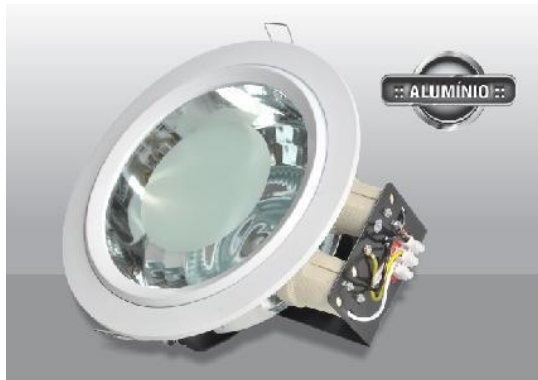

## EMBUTIDOS COM VIDRO

B-8001

Referência	Lâmpada	Refletor	Largura	Comprimento	Altura	Nicho
B-8001	1x15w	multifacetado	180		100	150mm

B-8002

Referência	Lâmpada	Refletor	Largura	Comprimento	Altura	Nicho
B-8002	2x20W	Multifacetado	230		100	215mm

B-8003

Referência	Lâmpada	Refletor	Largura	Comprimento	Altura	Nicho
B-8003	2X20W	Multifacetado	230		100	215mm

B-8004

Referência	Lâmpada	Refletor	Largura	Comprimento	Altura	Nicho
B-8004	2X20W	Multifacetado	230		100	215mm

B-8005

Referência	Lâmpada	Refletor	Largura	Comprimento	Altura	Nicho
B-8005	2X20W	Multifacetado	235	235	100	170x170mm

B-8006

Referência	Lâmpada	Refletor	Largura	Comprimento	Altura	Nicho
B-8006	2X20W	Multifacetado	215		100	195mm