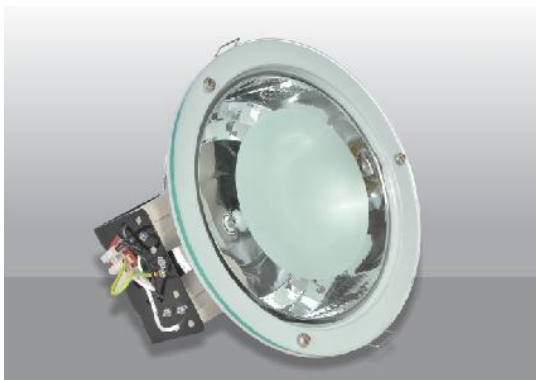

## EMBUTIDOS COM VIDRO

B-8001

Referência	Lâmpada	Refletor	Largura	Comprimento	Altura	Nicho
B-8001	1x15w	multifacetado	180		100	150mm

B-8002

Referência	Lâmpada	Refletor	Largura	Comprimento	Altura	Nicho
B-8002	2x20W	Multifacetado	230		100	215mm

B-8003

Referência	Lâmpada	Refletor	Largura	Comprimento	Altura	Nicho
B-8003	2X20W	Multifacetado	230		100	215mm

B-8004

Referência	Lâmpada	Refletor	Largura	Comprimento	Altura	Nicho
B-8004	2X20W	Multifacetado	230		100	215mm

B-8005

Referência	Lâmpada	Refletor	Largura	Comprimento	Altura	Nicho
B-8005	2X20W	Multifacetado	235	235	100	170x170mm

B-8006

Referência	Lâmpada	Refletor	Largura	Comprimento	Altura	Nicho
B-8006	2X20W	Multifacetado	215		100	195mm

B-8007

Referência	Lâmpada	Refletor	Largura	Comprimento	Altura	Nicho
B-8007	2X20W	Multifacetado	220	220	100	170x170mm

**Observações:** CORPO EM CHAPA ESTAMPADO E REFLETOR EM ALUMINIO MUTIFACETADO.

B-8008

Referência	Lâmpada	Refletor	Largura	Comprimento	Altura	Nicho
B-8008	2X20W	Multifacetado	230		100	215mm